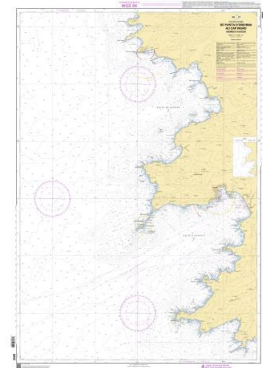

6942 - De Punta d'Orchina
au Cap Muro

Edition n° 3
2016
Dernière correction : 6