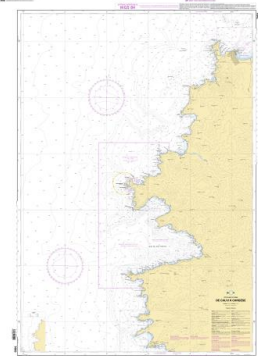

- Cartes cotières couvrant la zone de :
 - ❖ De Sète à Cavalaire-sur-mer, échelle maximum 1/50000
 - ❖ En Corse du Cap Muro à Bastia en passant par le Nord, échelle maximum 1/50000
 - ❖ Des îles Capraia et Gorgona, échelle maximum 1/50000

Edition n° 3
2018
Dernière correction : 1

6942 - De Punta d'Orchina
au Cap Muro

Edition n° 3
2016
Dernière correction : 6

7050 - De Calvi à
Cargèse

Edition n° 3
2015
Dernière correction : 8

6970 - De Punta di l'Acciolu
à Capo Cavallo

Edition n° 3
2015
Dernière correction : 3

Exemples de cartes conseillées pour la classe Mini 6.50
Nom Shom **Variantes** **Vignettes**

6822 - Abords Nord de
Bastia

Edition n° 3
2016
Dernière correction : 5