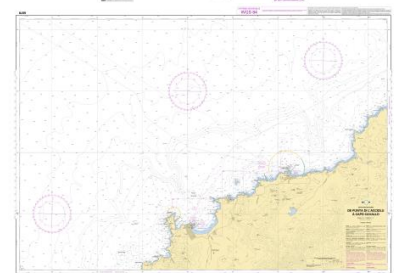

- Cartes cotières couvrant la zone de :
 - ❖ De Sète à Cavalaire-sur-mer, échelle maximum 1/50000
 - ❖ En Corse du Cap Muro à Bastia en passant par le Nord, échelle maximum 1/50000
 - ❖ Des îles Capraia et Gorgona, échelle maximum 1/50000

Edition n° 3
2018
Dernière correction : 1

6942 - De Punta d'Orchina
au Cap Muro

Edition n° 3
2016
Dernière correction : 6

7050 - De Calvi à
Cargèse

Edition n° 3
2015
Dernière correction : 8

6970 - De Punta di l'Acciolu
à Capo Cavallo

Edition n° 3
2015
Dernière correction : 3

Exemples de cartes conseillées pour la classe Mini 6.50
Nom Shom **Variantes** **Vignettes**

6822 - Abords Nord de
Bastia

Edition n° 3
2016
Dernière correction : 5