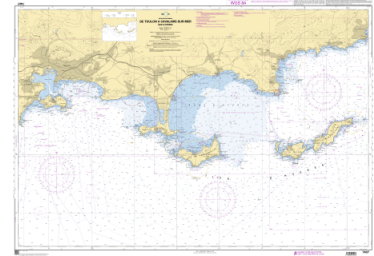

7407 - De Toulon à
Cavalaire-sur-Mer

Edition n° 3
2018
Dernière correction : 1