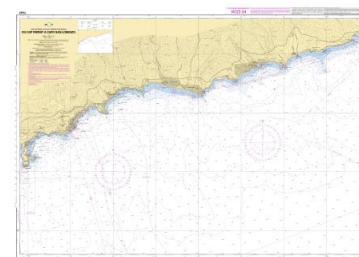

7443 - Du Cap Ferrat à
Capo San Lorenzo

Edition n° 2
2014
Dernière correction : 15