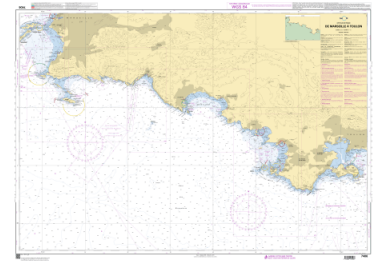

7406 - De Marseille à
Toulon

Edition n° 4
2017
Dernière correction : 8